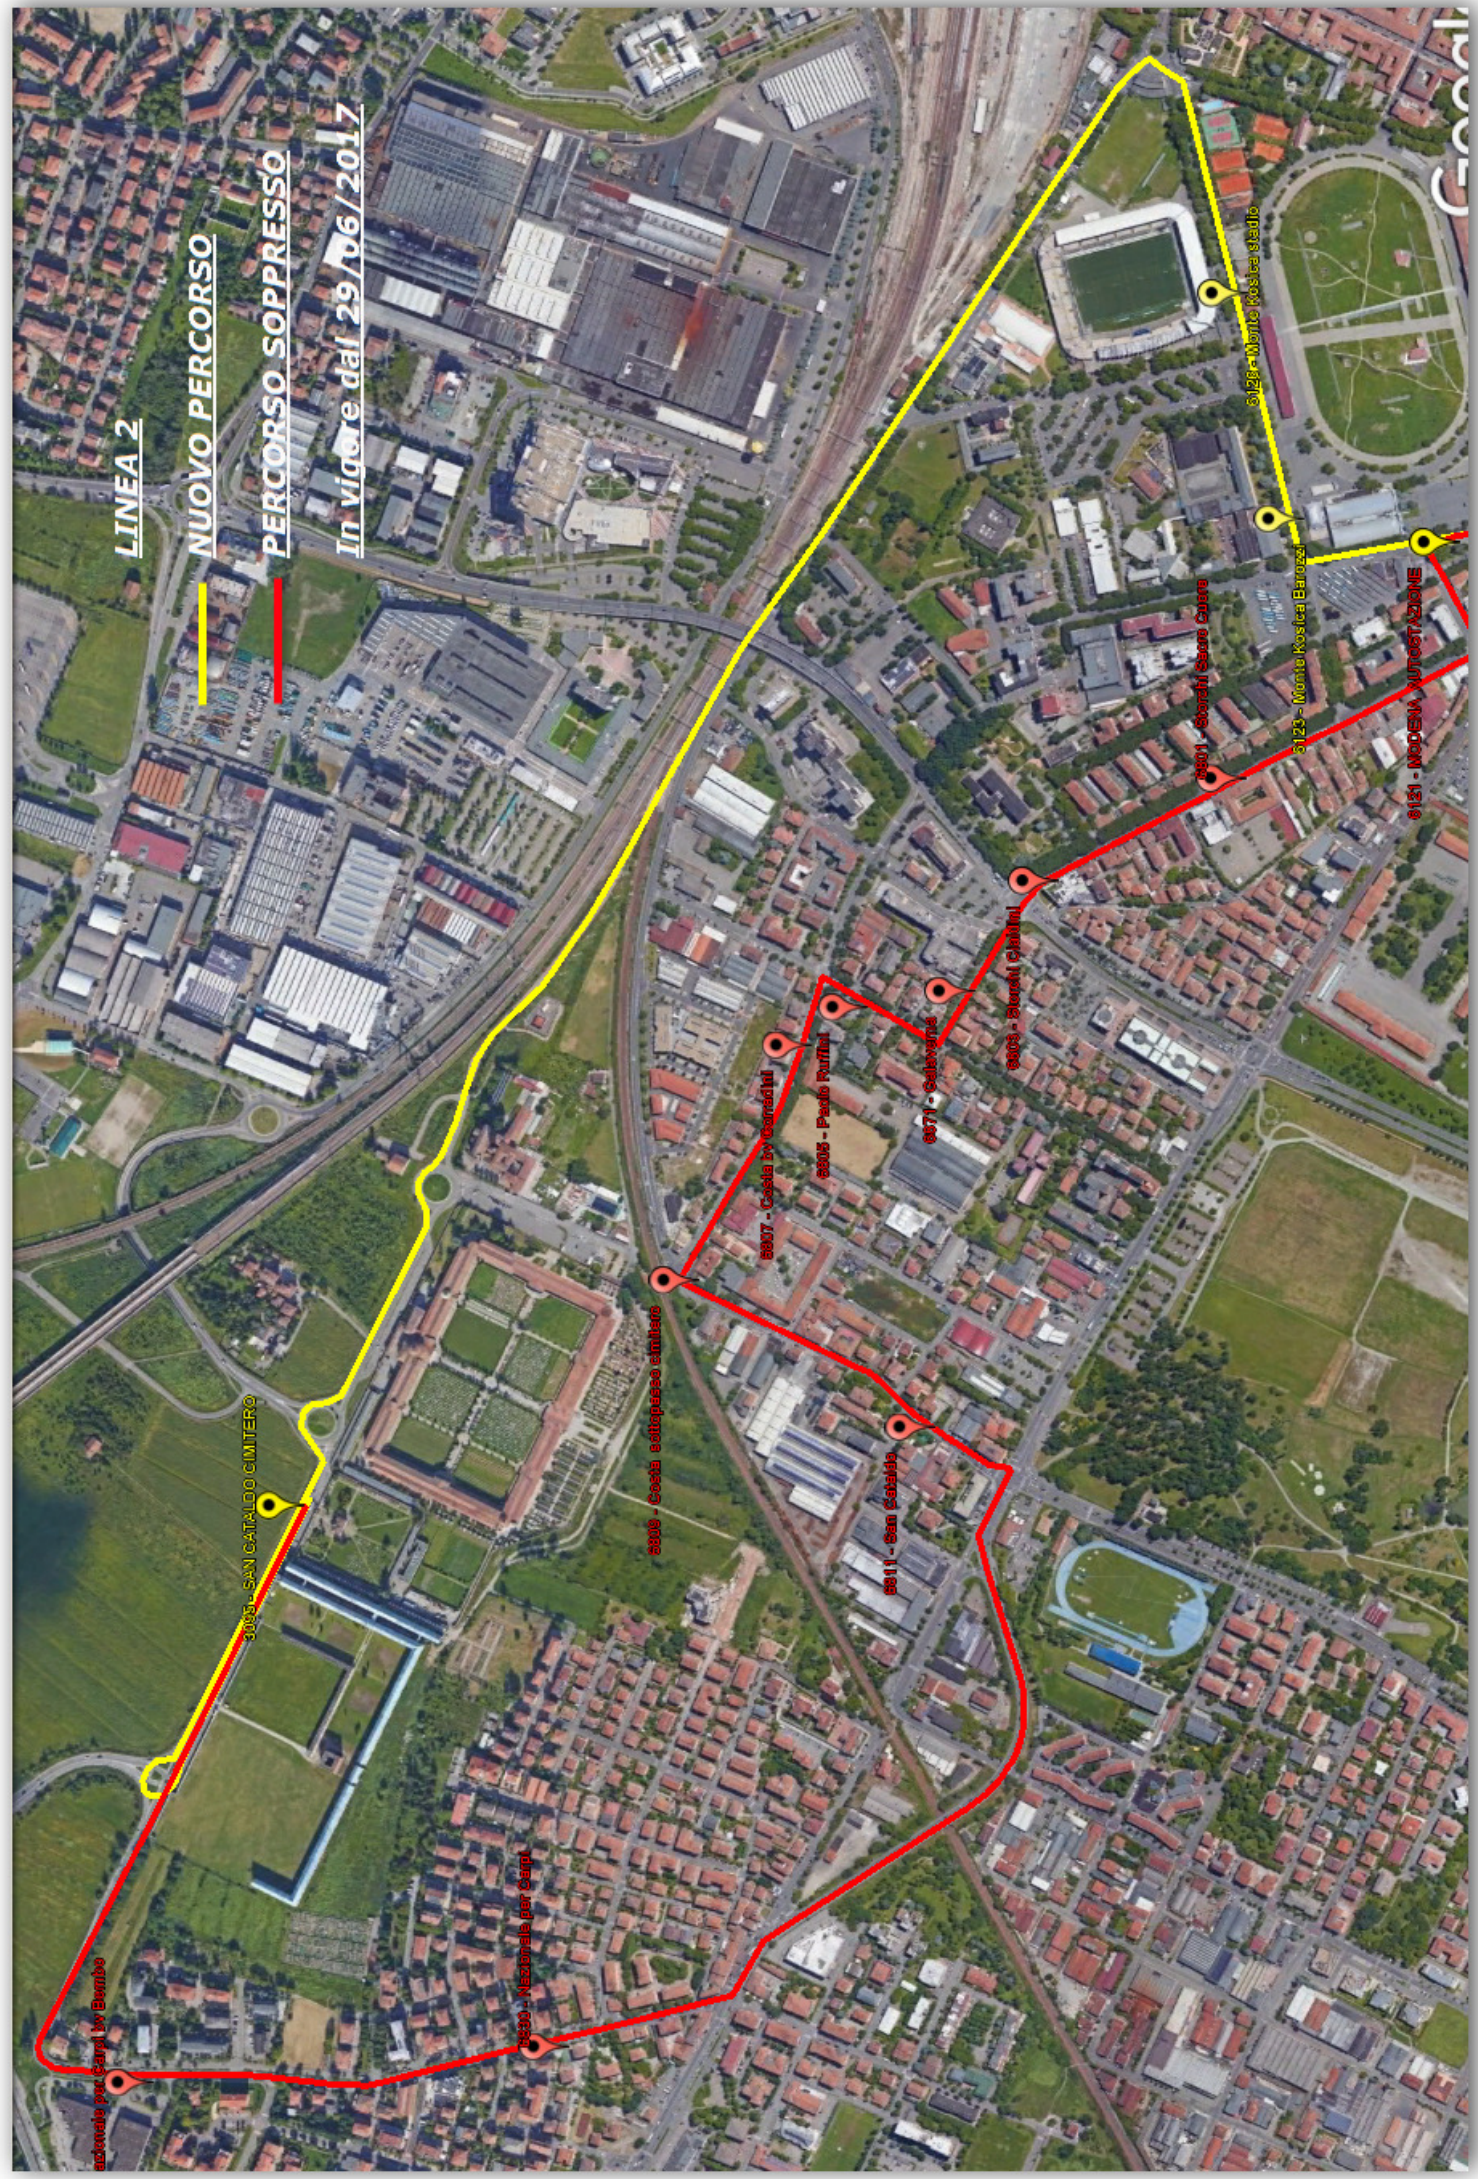

**LINEA 2**

**NUOVO PERCORSO**

**PERCORSO SOPPRESSO**

**In vigore dal 29/06/2017**

81001 - S. Carlo by Bombo

81005 - SAN CATALDO CIMITERO

81000 - Nazionali per Camp

81006 - Costa sottopasso cimitero

81007 - Costa Sottopassadini

81005 - Paolo Pardini

81007 - Subveng

81003 - Stornelli (Pardini)

81001 - Stornelli Stadio Europa

81025 - Monte Kostica Barozzi

81026 - Monte Kostica Stadio

81031 - MODERN AUTOSTAZIONE